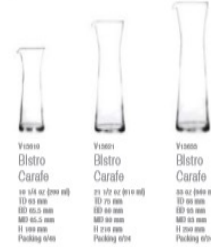

Serve Carafe

Bistro

VINOLO Bistro Carafe	VINOLO Bistro Carafe	VINOLO Bistro Carafe
500 ml 137 x 75 mm M3 75 mm H 100 mm Packing white	600 ml 137 x 75 mm M3 75 mm H 100 mm Packing white	700 ml 137 x 75 mm M3 75 mm H 100 mm Packing white